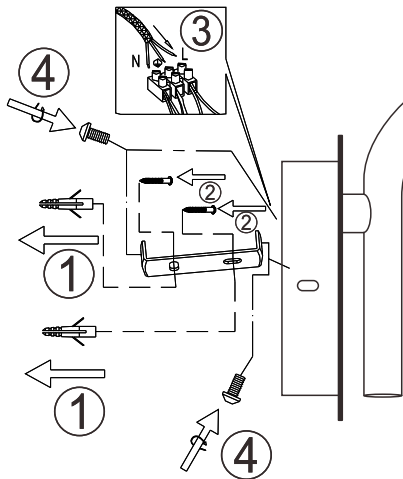

AMADEO 1

3

Blue wire
Green-yellow wire
Supply wire
Brown wire
Terminal block

NIE ZAWIERA ŹRÓDŁA ŚWIATŁA
NOT INCLUDING BULB