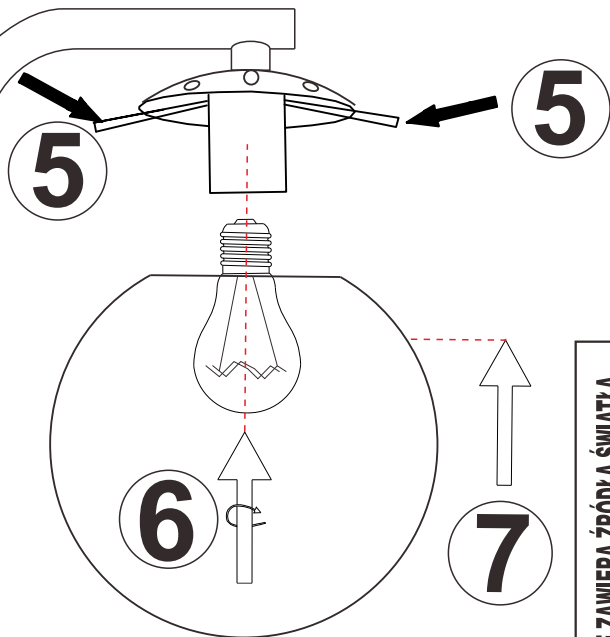

AMADEO 1

3

Blue wire
Green-yellow wire
Supply wire
Brown wire
Terminal block

NIE ZAWIERA ŹRÓDŁA ŚWIATŁA
NOT INCLUDING BULB